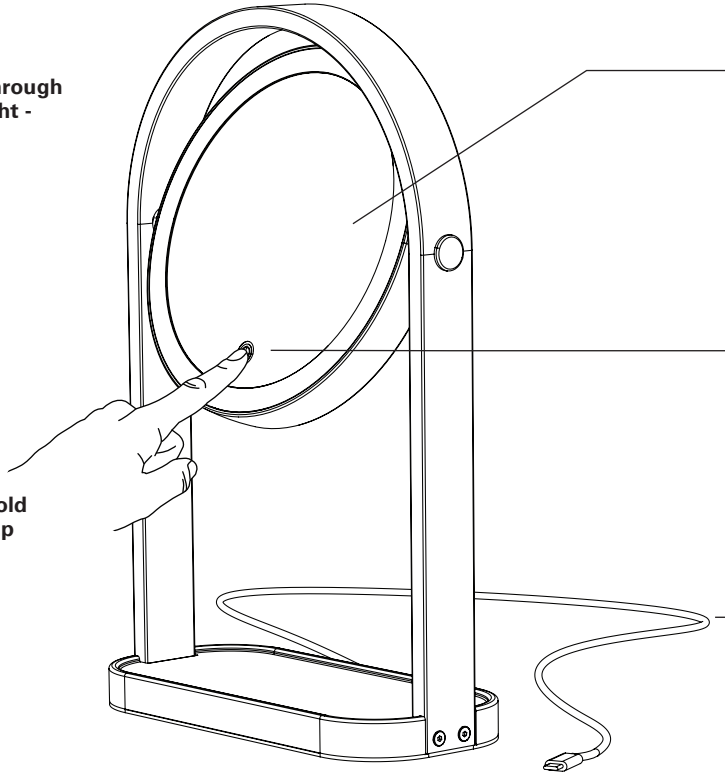

**BELLWOOD**  
LED Vanity Mirror  
Miroir de courtoisie à DEL  
Espejo de tocador LED  
LED-Schminkspiegel  
Espelho de maquiagem com LED  
Specchio da toeletta a LED  
umbra.com

**Tab control button to cycle through warm light - natural white light - cool light - power off.**

Câble USB-C  
USB-C cable de alimentación  
USB-C Netzkabel  
USB-C cabo de alimentação  
USB-C cavo di alimentazione

**When light is on, press and hold control to adjust brightness up or down.**

Câble USB-C  
USB-C cable de alimentación  
USB-C Netzkabel  
USB-C cabo de alimentação  
USB-C cavo di alimentazione

**Double-sided 360° swivel mirror. 1x and 10x magnification.**

Câble USB-C  
USB-C cable de alimentación  
USB-C Netzkabel  
USB-C cabo de alimentação  
USB-C cavo di alimentazione

**Control for light color and brightness.**